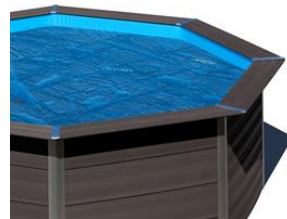

Couvertures isothermes
Copertura isotermica
CVKPC052