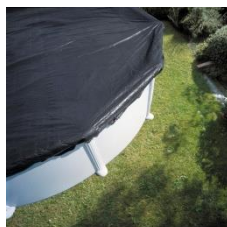

PRODUITS COMPLÉMENTAIRES PRODOTTI COMPLEMENTARI

Couverture pour l'hiver
Copertura invernale
CIPROV501